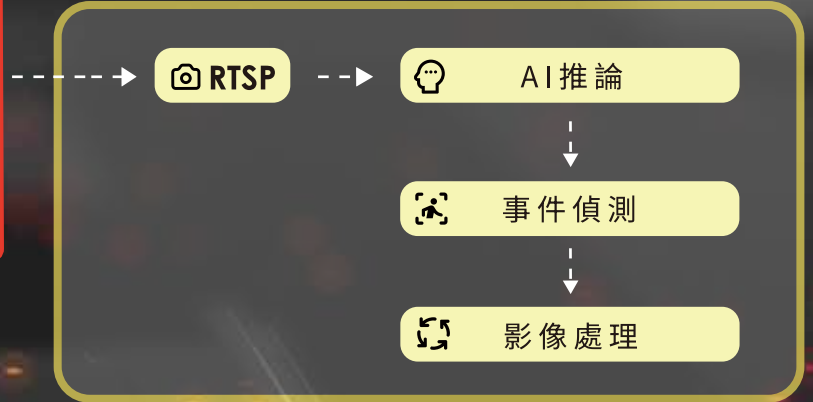

AI結合影像系統，打造更安心的運輸環境

AIVO™

AI 智慧建模與流程設計平台

LAN

捷運車廂影像錄製

↓ 分析結果

捷運車廂AI即時安全監控

AIVO 可即時偵測煙霧/火焰、乘客異常行為（如鬥毆、逃竄、尖叫）及危險物品（如槍枝、刀械），並立即告警相關單位，協助快速處置，防止事故擴大。

跨平台設計

Genio™

✓ 友善使用者介面

Wintel

✓ 無代碼操作

Jetson™

✓ 簡化AI建模流程

Other
Platform