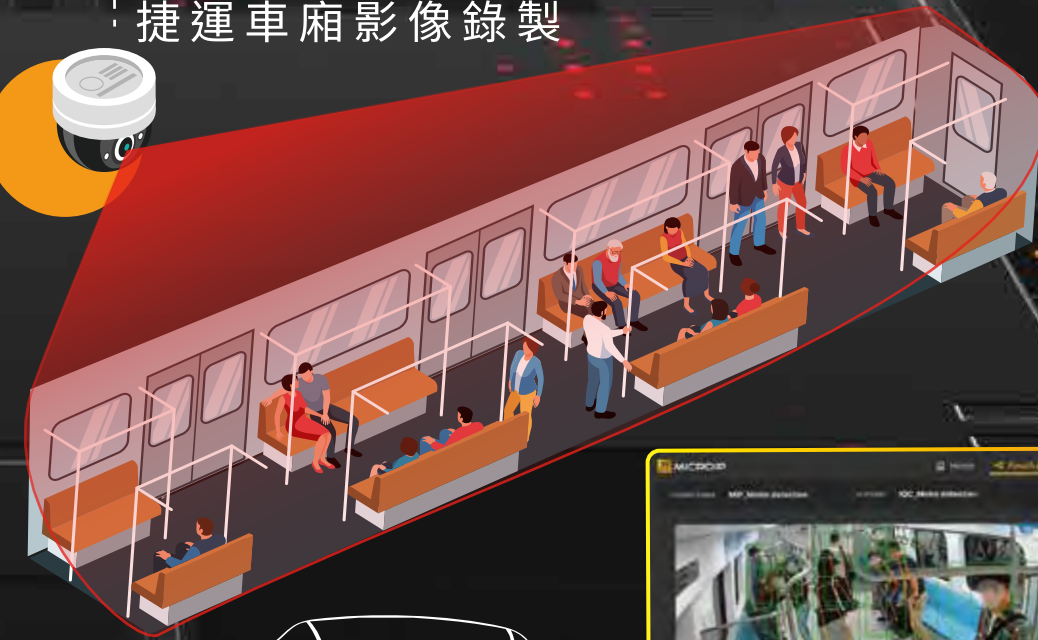

AI結合影像系統，打造更安心的運輸環境

AIVO™

AI 智慧建模與流程設計平台

LAN

捷運車廂影像錄製

↓ 分析結果

捷運車廂AI即時安全監控

AIVO 可即時偵測煙霧/火焰、乘客異常行為（如鬥毆、逃竄、尖叫）及危險物品（如槍枝、刀械），並立即告警相關單位，協助快速處置，防止事故擴大。

跨平台設計

Genio™

✓ 友善使用者介面

Wintel

✓ 無代碼操作

Jetson™

✓ 簡化AI建模流程

Other
Platform